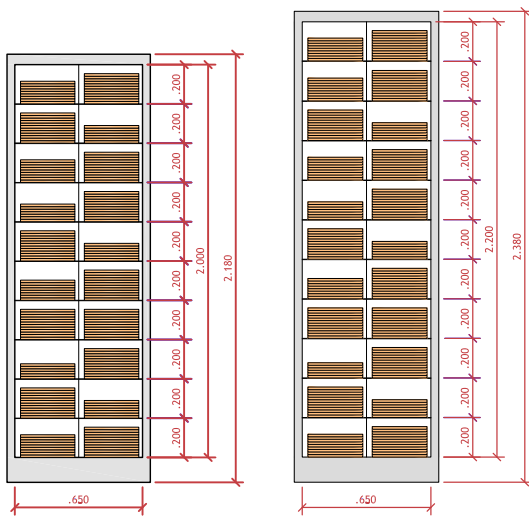

Arquivo Deslizante para Herbários

Desenvolvido especialmente para a proteção e guarda otimizada de coleções botânicas

- Resultado de vinte anos de desenvolvimento e aprimoramento para acervos de herbários
- Pintura eletrostática com tinta antimicrobiana, com Certificação de Conformidade ABNT
- Mecanismos de tração com múltipla redução de esforço de movimentação, com laudo de ergonomia
- Portas em todas os armários, com fechamento firme e borracha de vedação em todas as bordas
- Modulações variadas e altura interna para 10 ou 11 níveis de escaninhos internos

Os armários podem ser com 20 ou 22 escaninhos internos de 200 mm de altura cada um, com dimensões compatíveis com o formato das excicatas.

Modelo HERBAL CR 1062

■ Escaninhos internos

Os escaninhos internos são formados por prateleiras em chapas metálicas resistentes e divisores estruturantes que conferem robustez ao conjunto.

Opções de faces com gavetas e prateleiras para outros acervos

Mecanismos de aço maciço com exclusivos trilhos de alumínio

■ Modulação do Arquivo Deslizante

Visão no interior do Conjunto

Largura em múltiplos de 1.000 m

Gavetas com 100 a 300 mm de profundidade e divisores reguláveis lateralmente

Configuração também para xilotecas e carpotecas

Trilhos: instalação superficial, embutida no piso ou com plataforma

Garantia de Qualidade