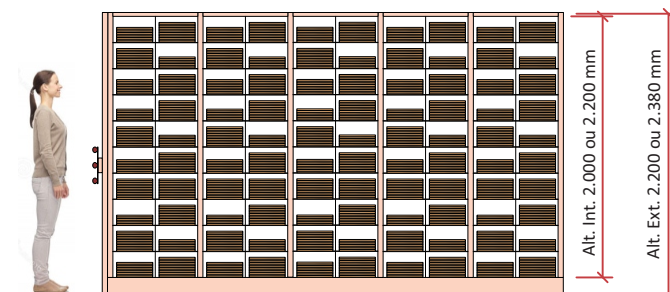

Os armários podem ser com 20 ou 22 escaninhos internos de 200 mm de altura cada um, com dimensões compatíveis com o formato das excicatas.

Modelo HERBAL CR 1062

■ Escaninhos internos

Os escaninhos internos são formados por prateleiras em chapas metálicas resistentes e divisores estruturantes que conferem robustez ao conjunto.

Opções de faces com gavetas e prateleiras para outros acervos

Mecanismos de aço maciço com exclusivos trilhos de alumínio

■ Modulação do Arquivo Deslizante

Visão no interior do Conjunto

Largura em múltiplos de 1.000 m

Visão no frontal externa do Módulo

Armários em múltiplos de 650 mm

Alt. Int. 2.000 ou 2.200 mm
Alt. Ext. 2.200 ou 2.380 mm

(visão sem as portas)

■ Gavetas e prateleiras

Prateleiras com capacidade para até 150 kg e equipadas com batente frontal regulável

Gavetas com 100 a 300 mm de profundidade e divisores reguláveis lateralmente

Configuração também para xilotecas e carpotecas

Trilhos: instalação superficial, embutida no piso ou com plataforma

Garantia de Qualidade